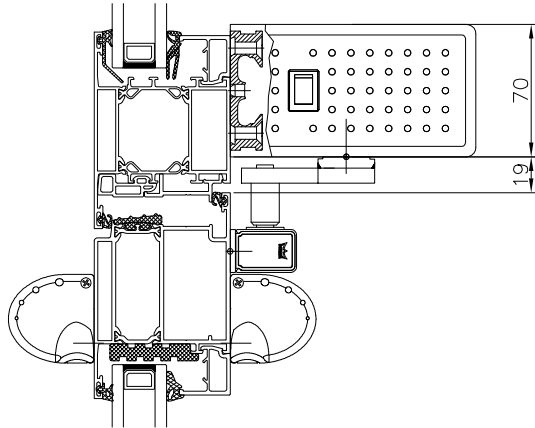

Nach innen öffnend

Nach außen öffnend

Antriebstechnik

Tel.: 035204/3931-0
Fax.: 035204/3931-79
www.baier-antriebstechnik.de
Mail: info@baier-metallbau.de

OBJEKT

ARCHITEKT

INHALT

_Flügeltüren
_Flügelssystem Heroal W/D 72
_Antrieb ED 100/250