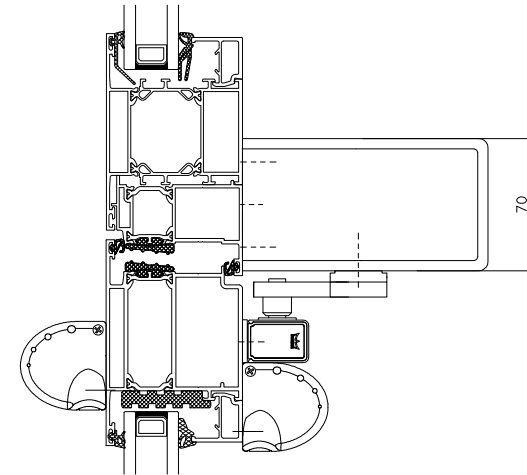

Nach innen öffnend

Nach außen öffnend

Antriebstechnik

Tel.: 035204/3931-0
Fax.: 035204/3931-79
www.baier-antriebstechnik.de
Mail: info@baier-metallbau.de

OBJEKT

ARCHITEKT

INHALT

_Flügeltüren
_Flügelssystem Heroal W/D 72
_Antrieb ED 100/250