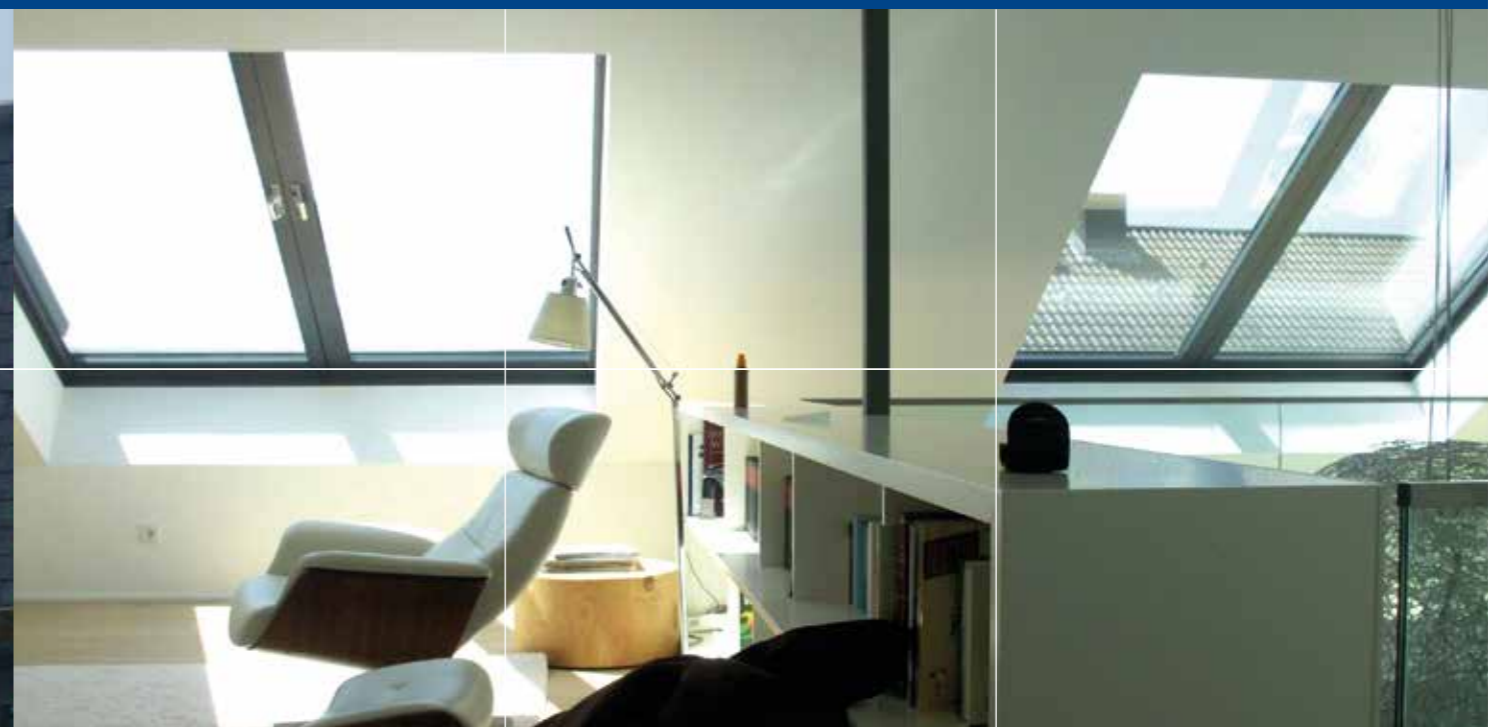

Sondergrößen auf Anfrage

DACHSCHIEBEFENSTER PREMIUM

Baier bewegt. – Just-in-Time

Das zweiflügelige Dachfenster für noch mehr Wohnkomfort. Baier bietet exklusive, wartungsfreundliche Dachfenster mit einzigartiger Schiebetechnik.

Maximale Öffnung, lichtdurchflutete Räume. Wohnqualität im Dachgeschoss.

Licht. Luft. Luxus. Lebensqualität.

Lichtdurchflutete Räume schafft die Baier

Premium-Serie mit bis zu 3060 mm Elementbreite. Zweiflügelig und auf Wunsch elektrisch öffnend, wertet es jeden Raum auf. Wärmedämmte Aluminiumrahmen sorgen für eine lange Lebensdauer.