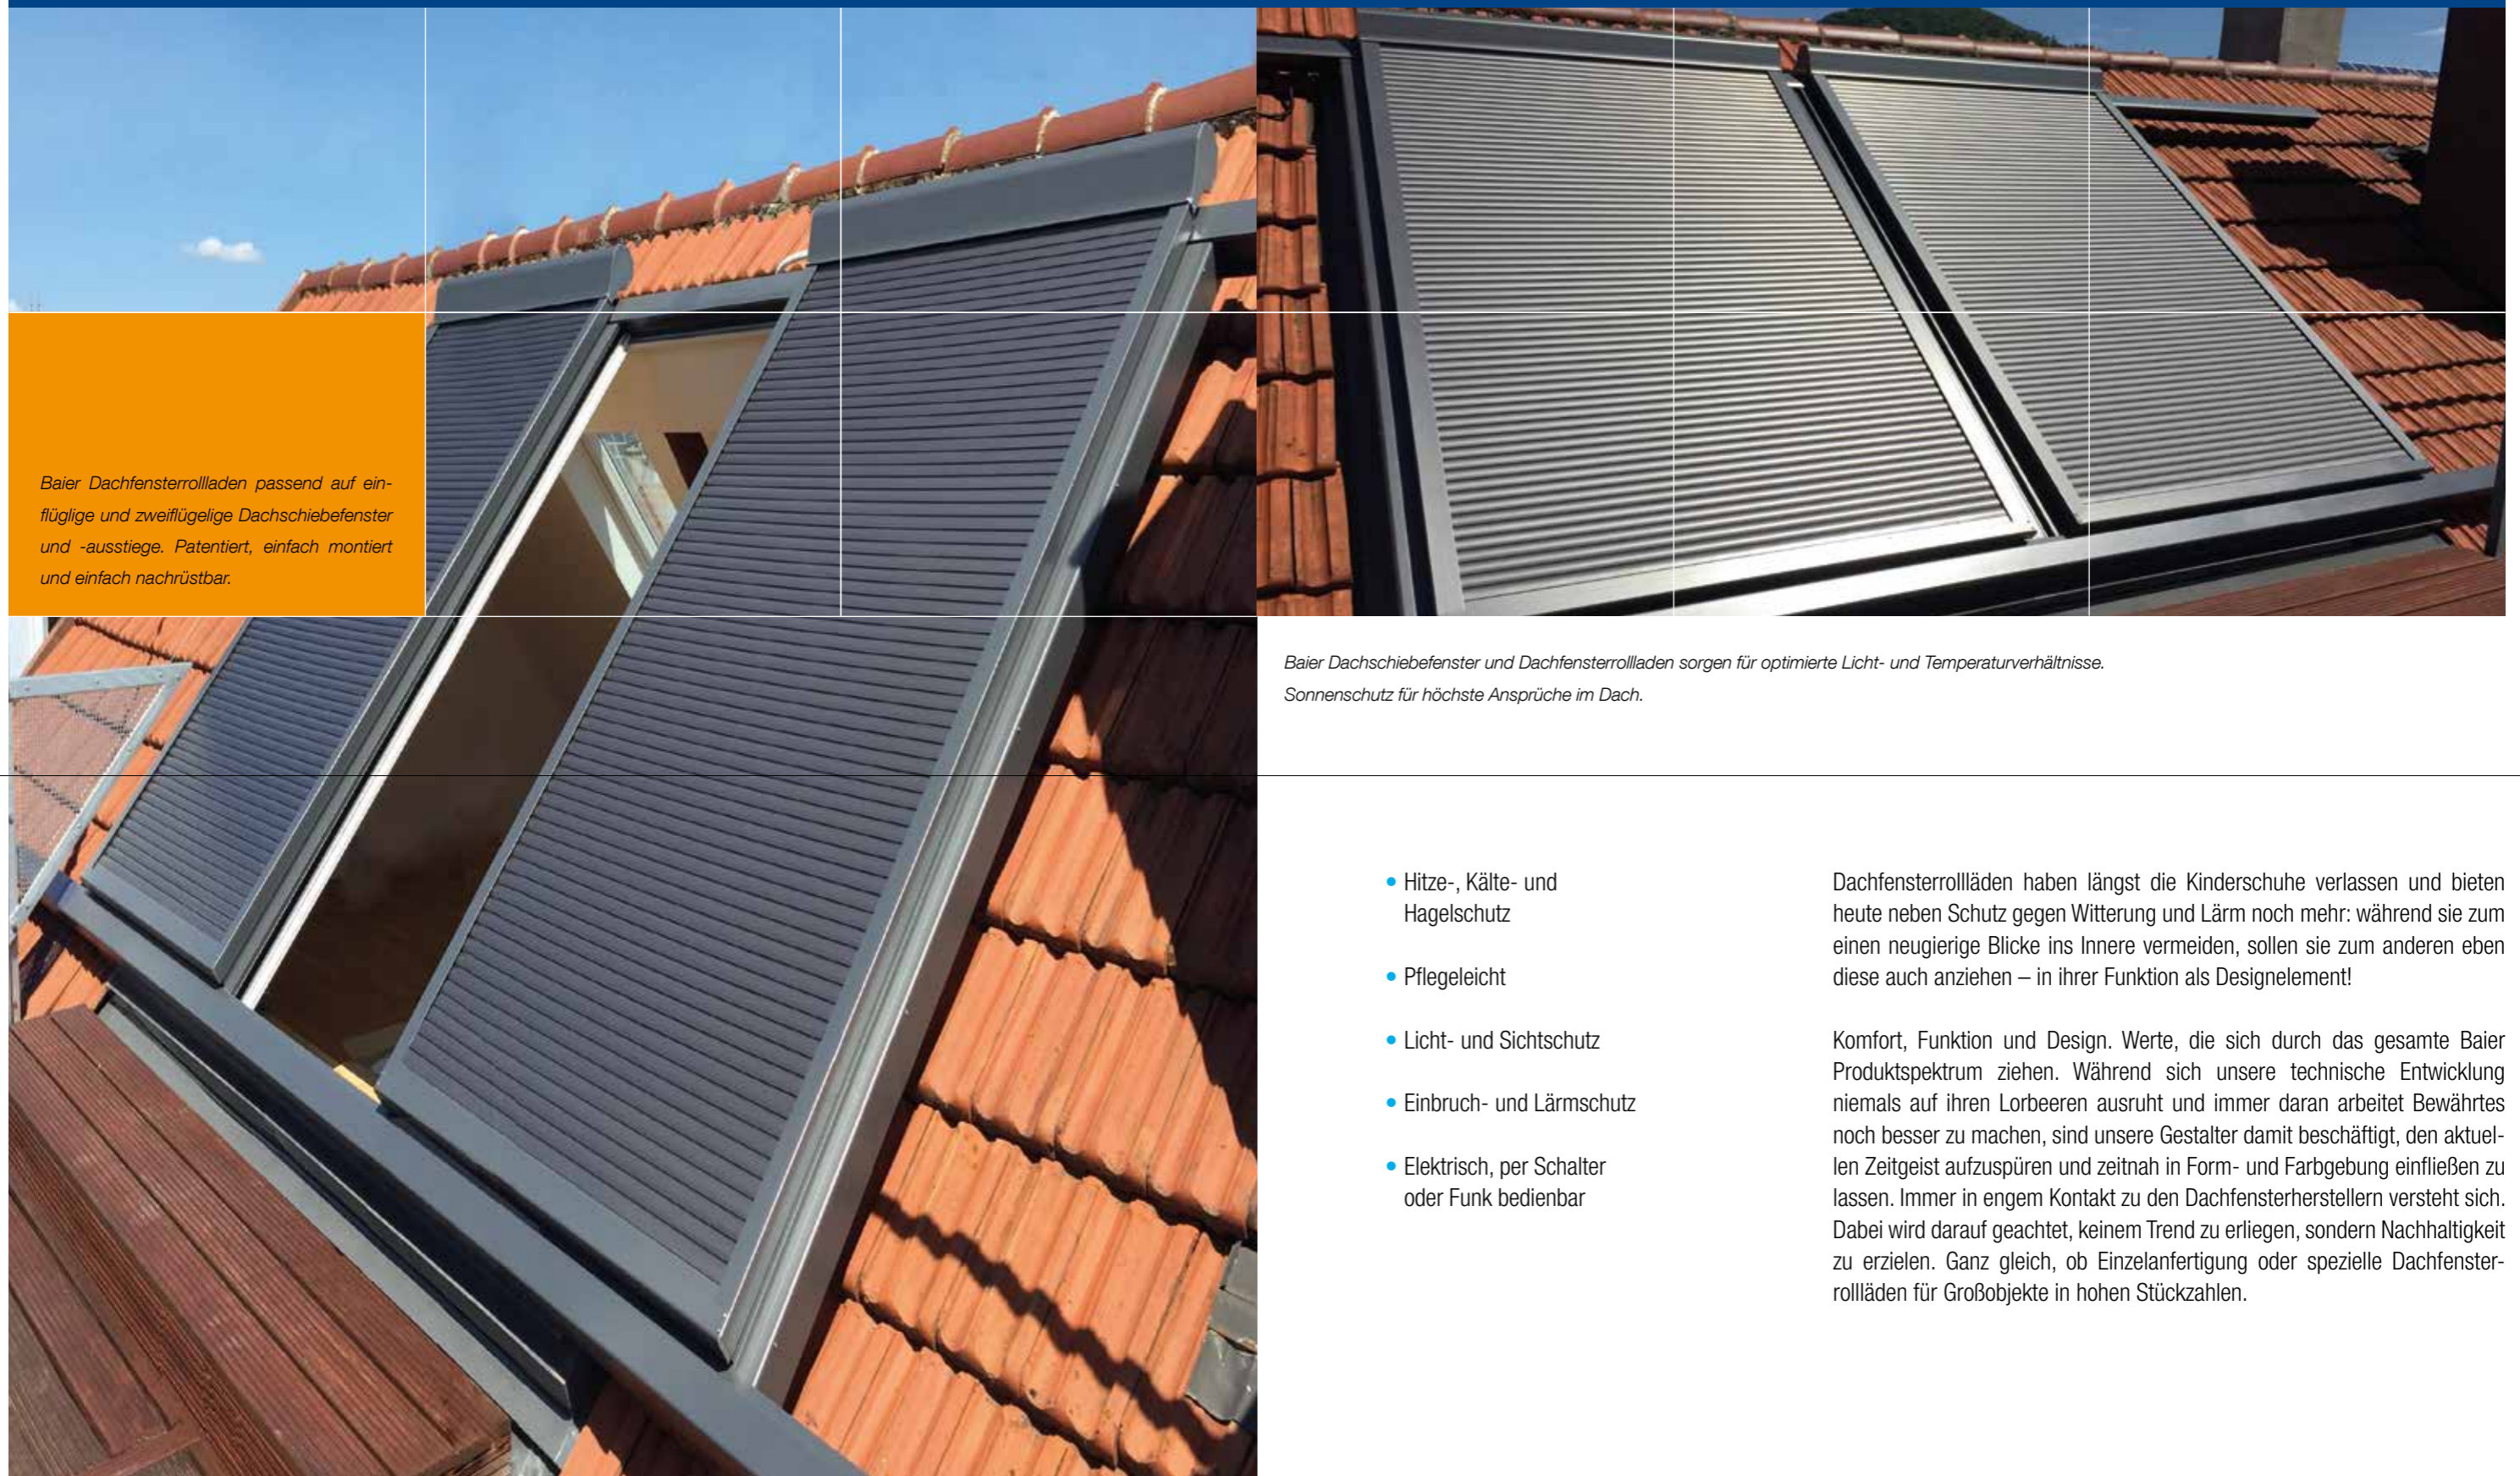

DACHFENSTERROLLLADEN – SONNEN- UND SICHTSCHUTZ

Baier bewegt – Just-in-Time

Baier Dachfensterrollladen passend auf einflügelige und zweiflügelige Dachschiebefenster und -ausstiege. Patentierte, einfach montiert und einfach nachrüstbar.

Baier Dachschiebefenster und Dachfensterrollladen sorgen für optimierte Licht- und Temperaturverhältnisse. Sonnenschutz für höchste Ansprüche im Dach.

- Hitze-, Kälte- und Hagelschutz
- Pflegeleicht
- Licht- und Sichtschutz
- Einbruch- und Lärmschutz
- Elektrisch, per Schalter oder Funk bedienbar

Dachfensterrollläden haben längst die Kinderschuhe verlassen und bieten heute neben Schutz gegen Witterung und Lärm noch mehr: während sie zum einen neugierige Blicke ins Innere vermeiden, sollen sie zum anderen eben diese auch anziehen – in ihrer Funktion als Designelement!

Komfort, Funktion und Design. Werte, die sich durch das gesamte Baier Produktspektrum ziehen. Während sich unsere technische Entwicklung niemals auf ihren Lorbeeren ausruht und immer daran arbeitet Bewährtes noch besser zu machen, sind unsere Gestalter damit beschäftigt, den aktuellen Zeitgeist aufzuspüren und zeitnah in Form- und Farbgebung einfließen zu lassen. Immer in engem Kontakt zu den Dachfensterherstellern versteht sich. Dabei wird darauf geachtet, keinem Trend zu erliegen, sondern Nachhaltigkeit zu erzielen. Ganz gleich, ob Einzelanfertigung oder spezielle Dachfensterrollläden für Großobjekte in hohen Stückzahlen.