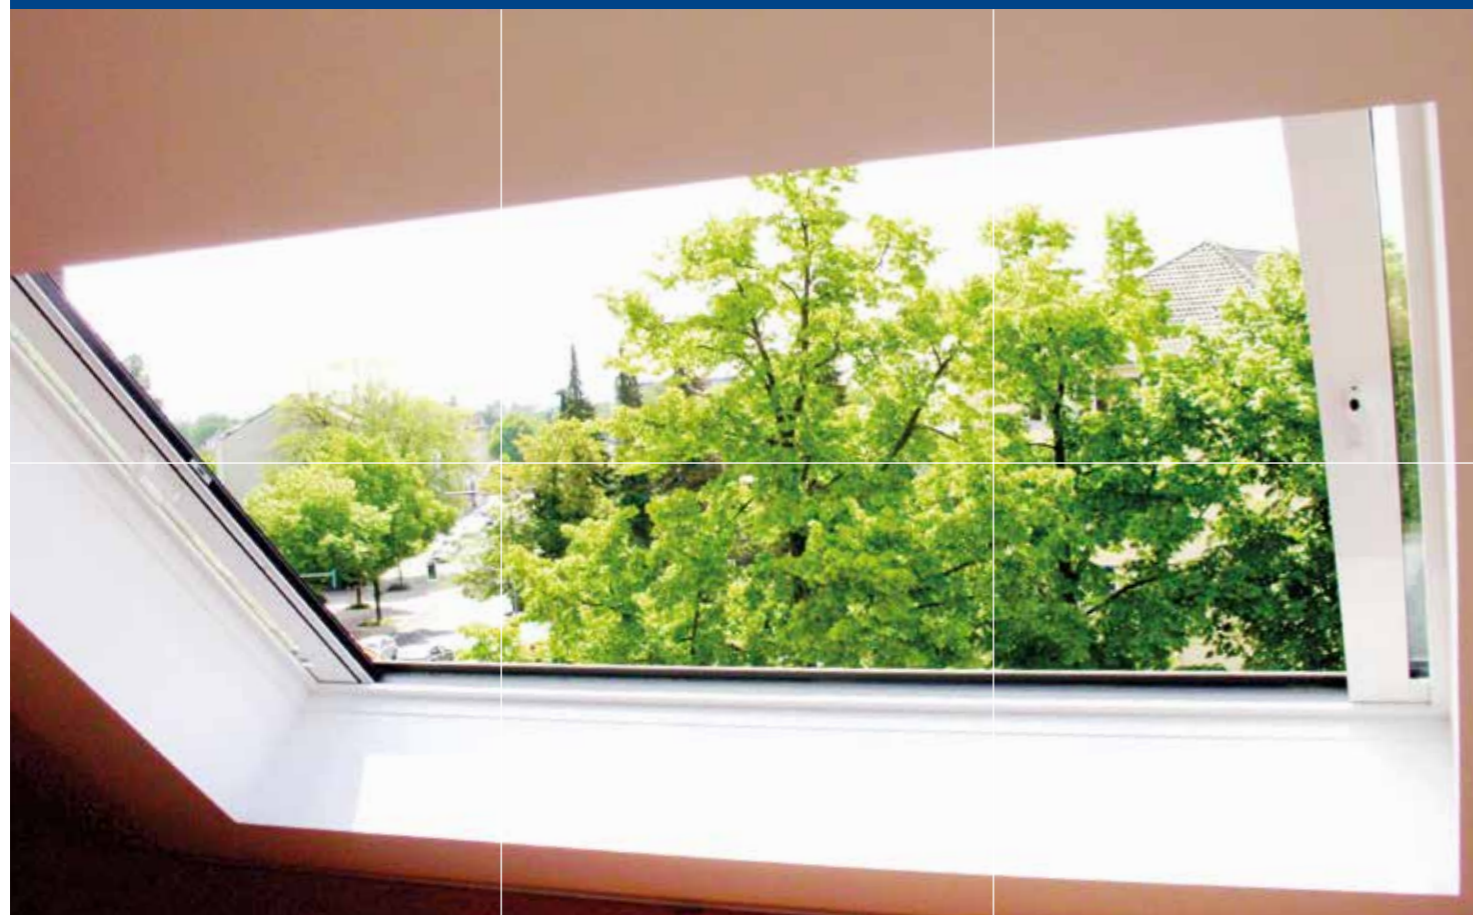

DACHSCHIEBEFENSTER

Baier

Bewegt Licht und Schatten

DACHSCHIEBEFENSTER – LICHT, LUFT, LEBENSFREUDE.
Baier bewegt. Nicht nur Ihre Fassade – Just-in-Time

INDIVIDUELLE LÖSUNGSKOMPETENZ – FLEXIBEL UND SCHNELL

Baier bewegt. Nicht nur Ihre Fassade – Just-in-Time