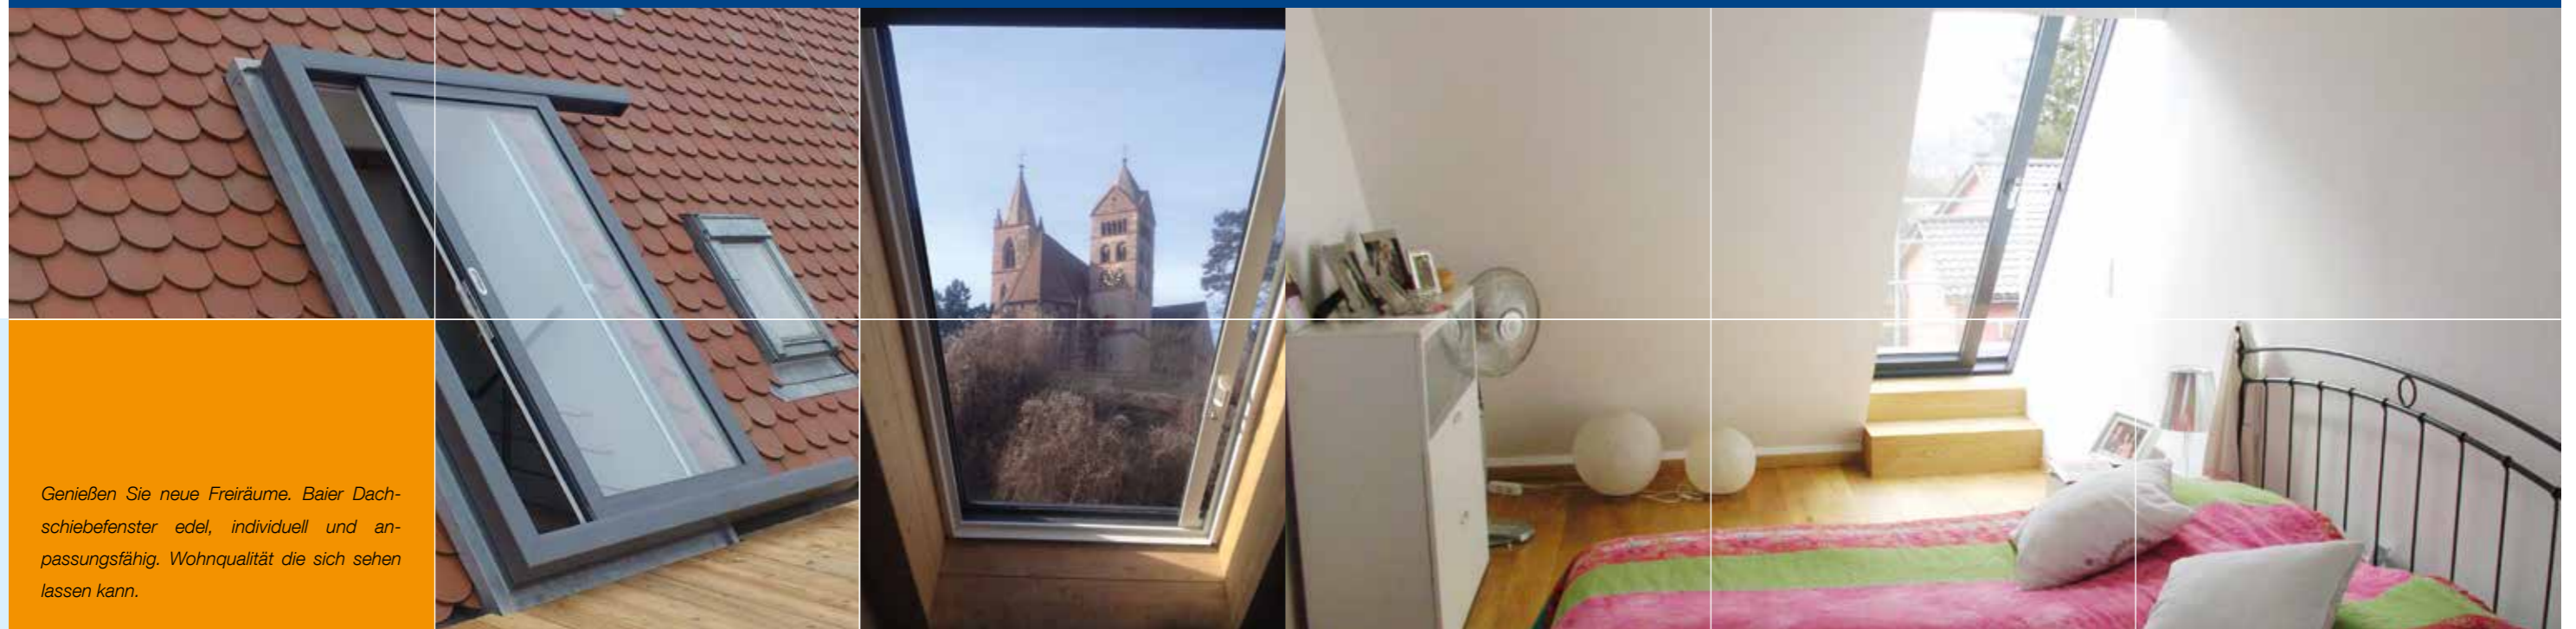

BALKONAUSSTIEG CLASSIC

Baier bewegt. – Just-in-Time

Genießen Sie neue Freiräume. Baier Dach-schiebefenster edel, individuell und anpassungsfähig. Wohnqualität die sich sehen lassen kann.

Formschön integriert in ihr Schrägdach schaffen Sie mit dem Baier Balkonausstiegsfenster den idealen Zugang auf ihren Balkon oder ihre Terrasse.

Egal ob Ausblick oder Ausstieg auch bei Sanierungen oder Wohnraumerweiterungen im Dach sollten Sie nicht auf Komfort verzichten.

Baier Dachschiebefenster sind eine

interessante Alternative zum Dachflächen-

fenster. Auch die Sonderkonstruktionen

von Baier überzeugen. Dabei berücksichtigt

unser Produktprogramm auch den Sonnen-

schutz.

Genießen Sie den Ausblick – maximale Öffnung für Ihr Dach bieten unsere Dachschiebefenster. Vollautomatische Schiebetechnik nach links oder nach rechts, machen dieses Produkt interessant. Thermisch getrennte Mehrkammer-Profile bieten eine stabile Grundlage für nahezu alle Abmessungen. Neben der Maßanfertigung, speziell nach Ihrem Wunsch, runden Standard-Größen (siehe Tabelle) sowie die bewährten Dachfensterrollläden das Programm ab.

- Ohne störende Flügel – innen wie außen
- Nahezu unbegrenzte Auswahl an Farben
- Mit Rahmenverlängerung
- Nach neuester Wärmeschutzverordnung produziert
- Ideal für Sanierung und Renovierung
- CE geprüft (EN 14351-1)

Größen: Balkonausstieg Classic

Höhe in mm	Breite in mm		
	1205	1405	1605
1860	•	•	•
2060	•	•	•
2260	•	•	•
2560	•	•	•

Sondergrößen auf Anfrage